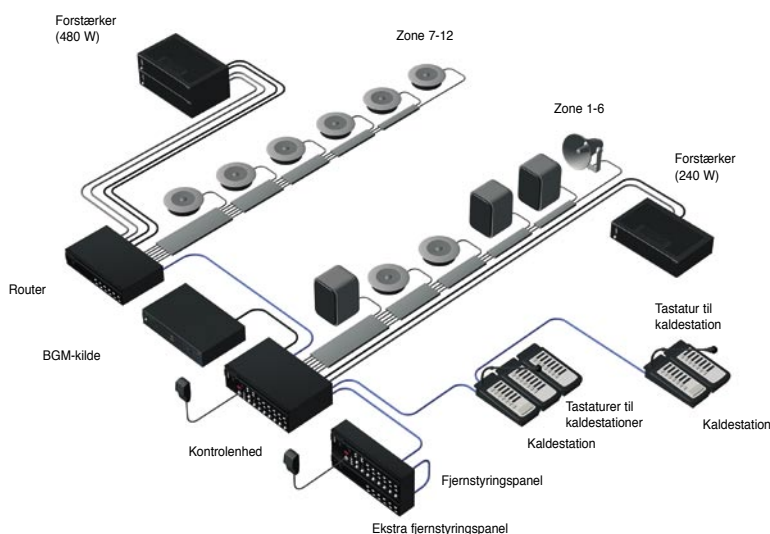

Den hurtige vej til at opfylde EVAC kravene

Den nye Plena Talevarsling er den hurtige vej til at opfylde kravene for talevarsling i skoler, hoteller, indkøbscentre, supermarkeder, rekreative faciliteter, fabrikker, kontorer og lignende steder hvor sikkerhed er af stor betydning.

Opfylder EN60849

Plena Talevarsling er designet til at imødekomme de strenge krav fra EN60849 standarden og DBI Brandtekniske Vejledning 24. Plena Talevarsling indeholder derfor alle essentielle funktioner som systemovervågning, omskiftning til reserve forstærker, overvåget højttaler linie, indbygget Message Manager og brugervenlig styring af knapper og indikatorer på fronten. Kun produkter der lever op til EN60849 og klarer vores egne hårde testrutiner certificeres med Bosch 'EVAC' stemplet.

Enkelhed

Plena Talevarsling er et "plug and play" system, der er baseret på en kontrolenhed med mikrofon til nødsituationer, en indbygget 240W booster forstærker og styring af indtalte beskeder i op til 6 zoner. Kontrolenheden kan enten bruges som et enkeltstående system til mindre løsninger eller nemt udvides til et 60 zoners system med anvendelse af 6 zoners routere. Op til 8 kaldestationer og 32 tastaturer til kaldestationerne med programmerbare taster kan tilsluttes for at styre beskederne. Enhederne sammenkobles med RJ45 stik og CAT5 kabler. Booster forstærkere tilføjes for, at skabe et 2 kanals system eller tilføje ekstra effekt.

Panel til fjernstyring

Til Plena Talevarslingssystemer kan ekstra styringspaneler tilsluttes, således at selve systemet kan placeres i en kælder eller i et brandsikkert skab imens selve systemet styres fra et andet sted i bygningen. Der er også mulighed for at integrere et brandmandspanel.