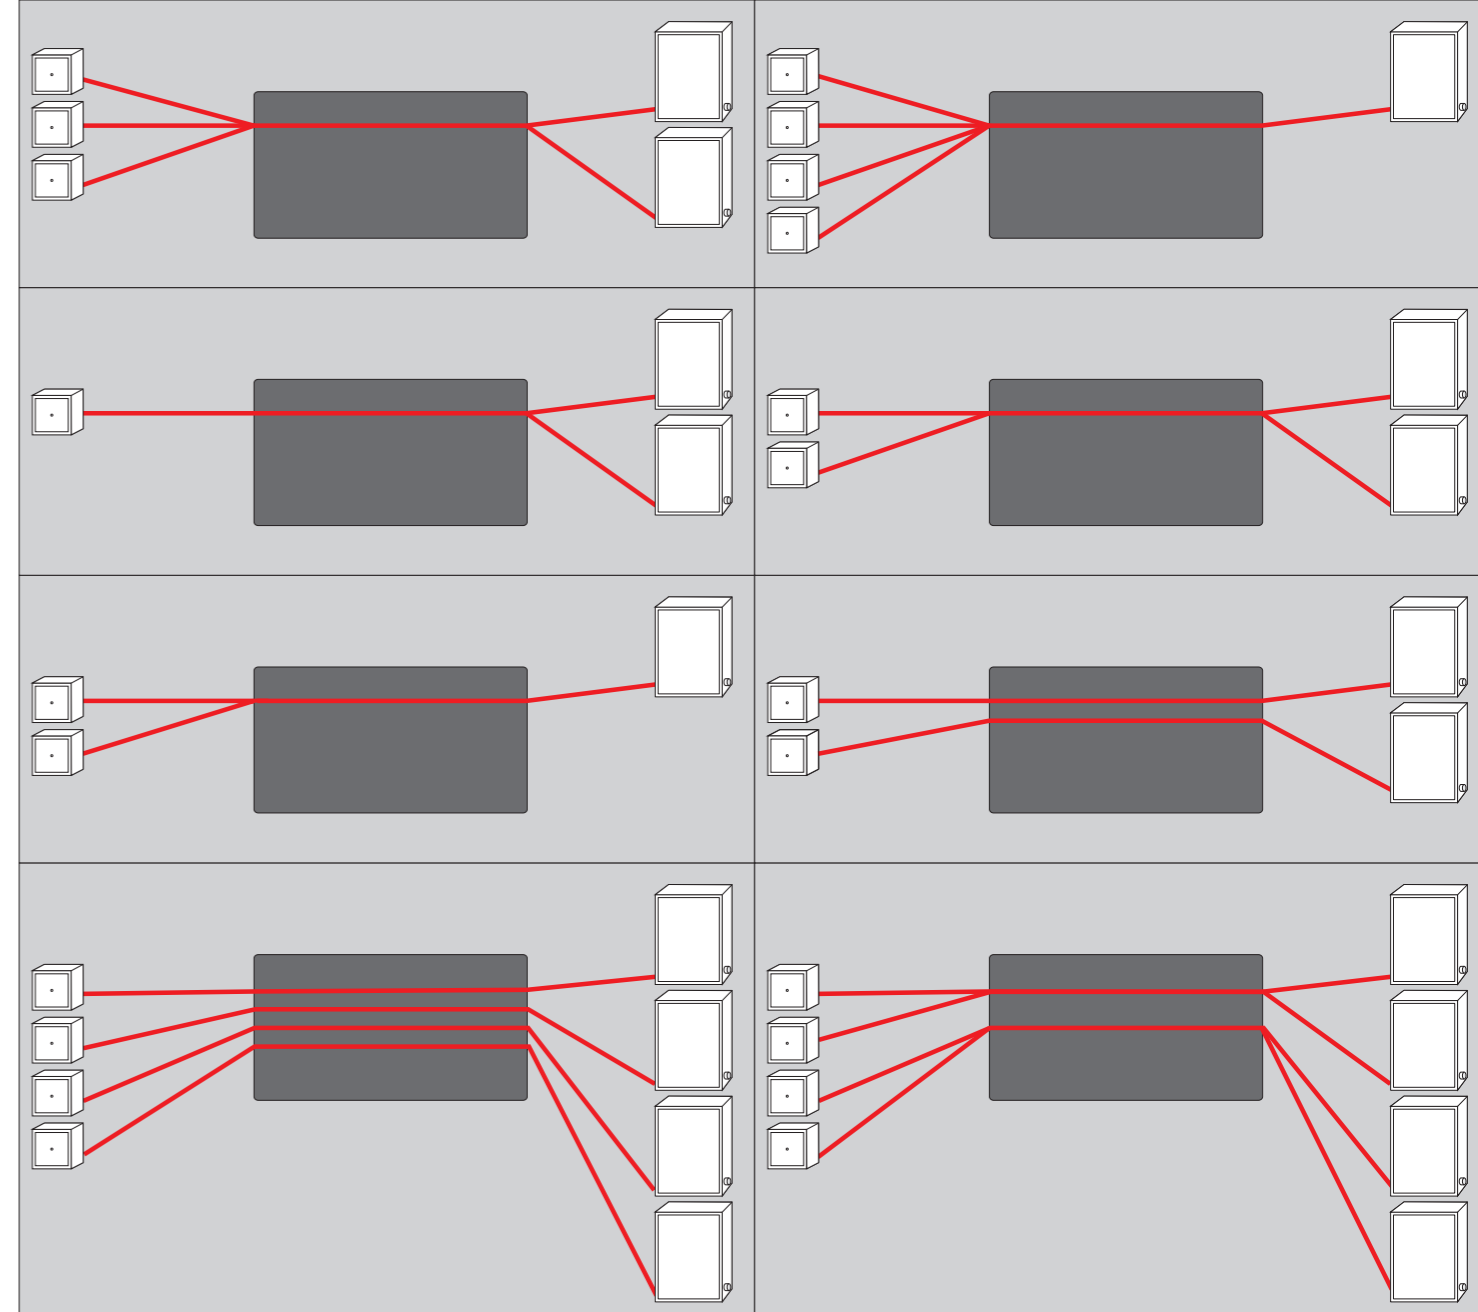

SIKOM Lytteanlæg

Har du brug for at lytte til børnene i din børnehave eller vuggestue medens de sover ?

SIKOM Lytteanlæg er den effektive løsning.

Er udviklet specielt for aflytning af sovende børn.

Udviklet af SIKOM A/S

Systemet er meget enkelt

Består af 3, grunddele:

MM4220/05 Børnehaveforstærker med 4 forstærkere og strømforsyning
MM4226/00 Mikrofon med forstærker I FUGA dæksel (kan planforsænkes)
MM4210/11 Højttaler i hvid kabinet med volumenkontrol

Se billeder på forsiden.

Kan sammenkobles efter ønske.

Se eksempler på næste side.