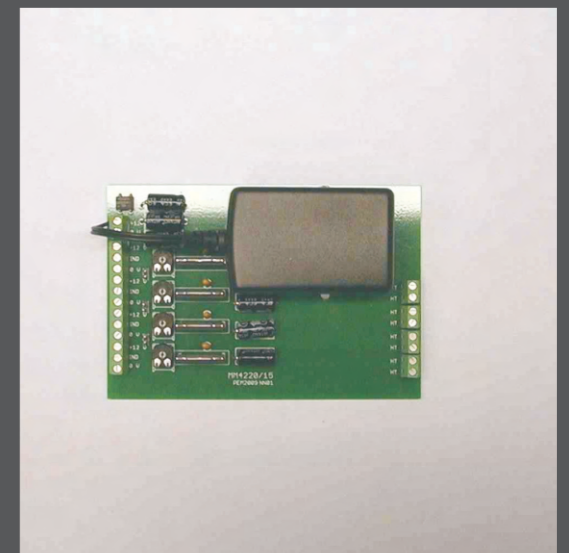

SIKOM A/S
SIKKERHED & KOMMUNIKATION

Samsøvej 17
DK-8382 Hinnerup
Vandtårnsvej 77
DK-2860 Søborg
Tel. +45 8764 6000
Fax. +45 8764 6001

SIKOM Lytteanlæg

For børnehaver og vuggestuer