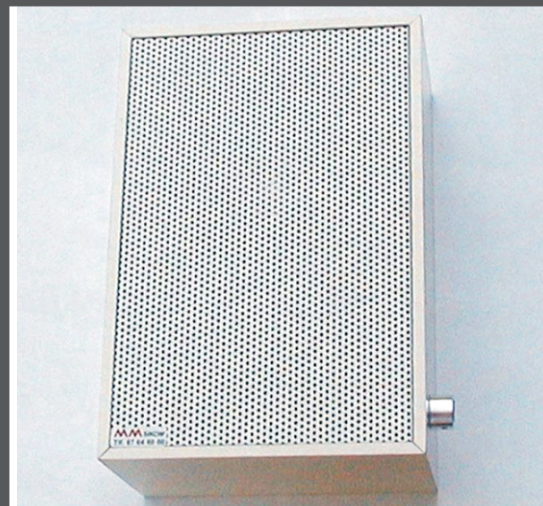

SIKOM Lytteanlæg

For børnehaver og vuggestuer

Lytteanlæg

MM4220/05	Børnehaveforstærker med 4 forstærkere og strømforsyning.	kr 2.200	
MM4210/11	Højtaler med styrkeregulering	kr 875	
MM4226/00	Mikrofon med forforstærker. Monteret i FUGA dæksel. Mulighed for indbygning i væg.	kr 950	