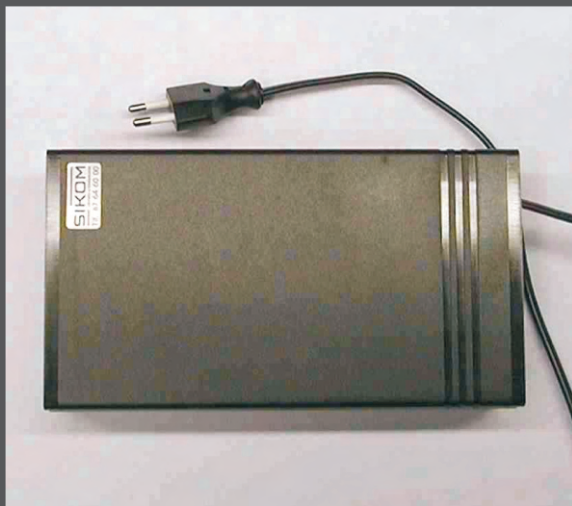

SIKOM Lytteanlæg

For børnehaver og vuggestuer

Lytteanlæg

MM4220/05	Børnehaveforstærker med 4 forstærkere og strømforsyning.	kr 2.200	
MM4210/11	Højtaler med styrkeregulering	kr 875	
MM4226/00	Mikrofon med forforstærker. Monteret i FUGA dæksel. Mulighed for indbygning i væg.	kr 950	